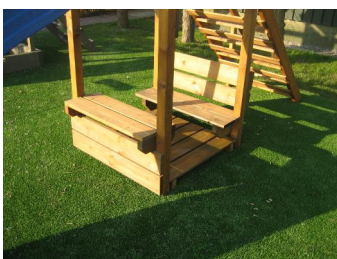

## Speeltoren Floris.

Speeltoren Floris is de hogere versie van de Marco. Standaard met een trap van sporten en glijbaan van 295 cm glijlengte. Onderin een zandbak. Verkrijgbaar met luxe trap, picknickset, vloertje in picknickset en een dak. Dit toestel compleet met schommelaanbouw geeft een fantastisch speeltoestel voor een aantrekkelijke prijs.

Standaard uitvoering

Optioneel:	Dak, Bsthod	€ 95,--
	Luxe trap, Bstholu	€ 75,--
	Picknicksetje, bsthopi	€ 25,--
	Afdekplaat zandbak, Bstlaap	€ 42,--
	Schommel aanbouwframe 2 haken, BstHOaanb2	€ 125,--
	Schommel aanbouwframe 3 haken, BstHOaanb3	€ 145,--
	Schommel aanbouwframe 4 haken, BstHOaanb4	€ 145,--

Prijs: € 425,--

Breedte toestel:	96,5 cm.
Hoogte toestel:	234 cm.
Hoogte met dak:	305 cm.
Diepte toestel:	415 cm.
Diepte bij luxe trap:	480 cm.

Speeltoren Floris met picknickset,  
luxe trap en dak.

Floris met schommelframe.

Picknick met vloertje

Zonder vloertje

Luxe trap met treden en leuning.