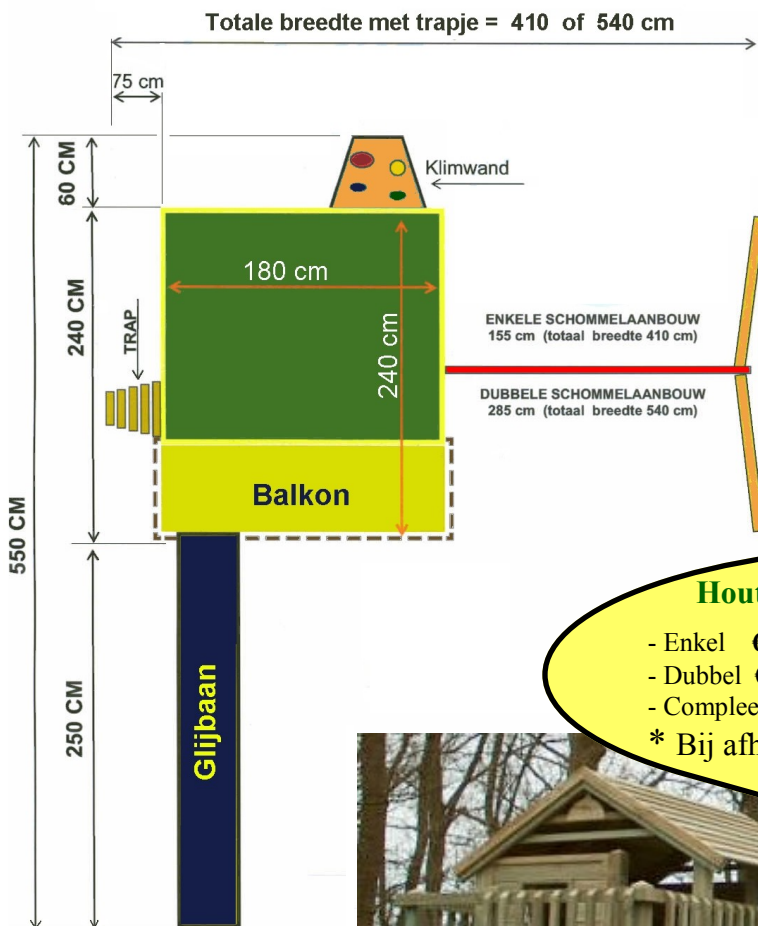

**Aanbieding**  
 Toren met glijbaan en  
 met gesloten onderhuisje  
**€ 2075,-**

Optioneel = Het onderhuisje dicht i.p.v.  
 hekjes en picknicksetje  
 8 st. wandpanelen incl. deurtje en 1 raam  
 Meerprijs is € 575,-